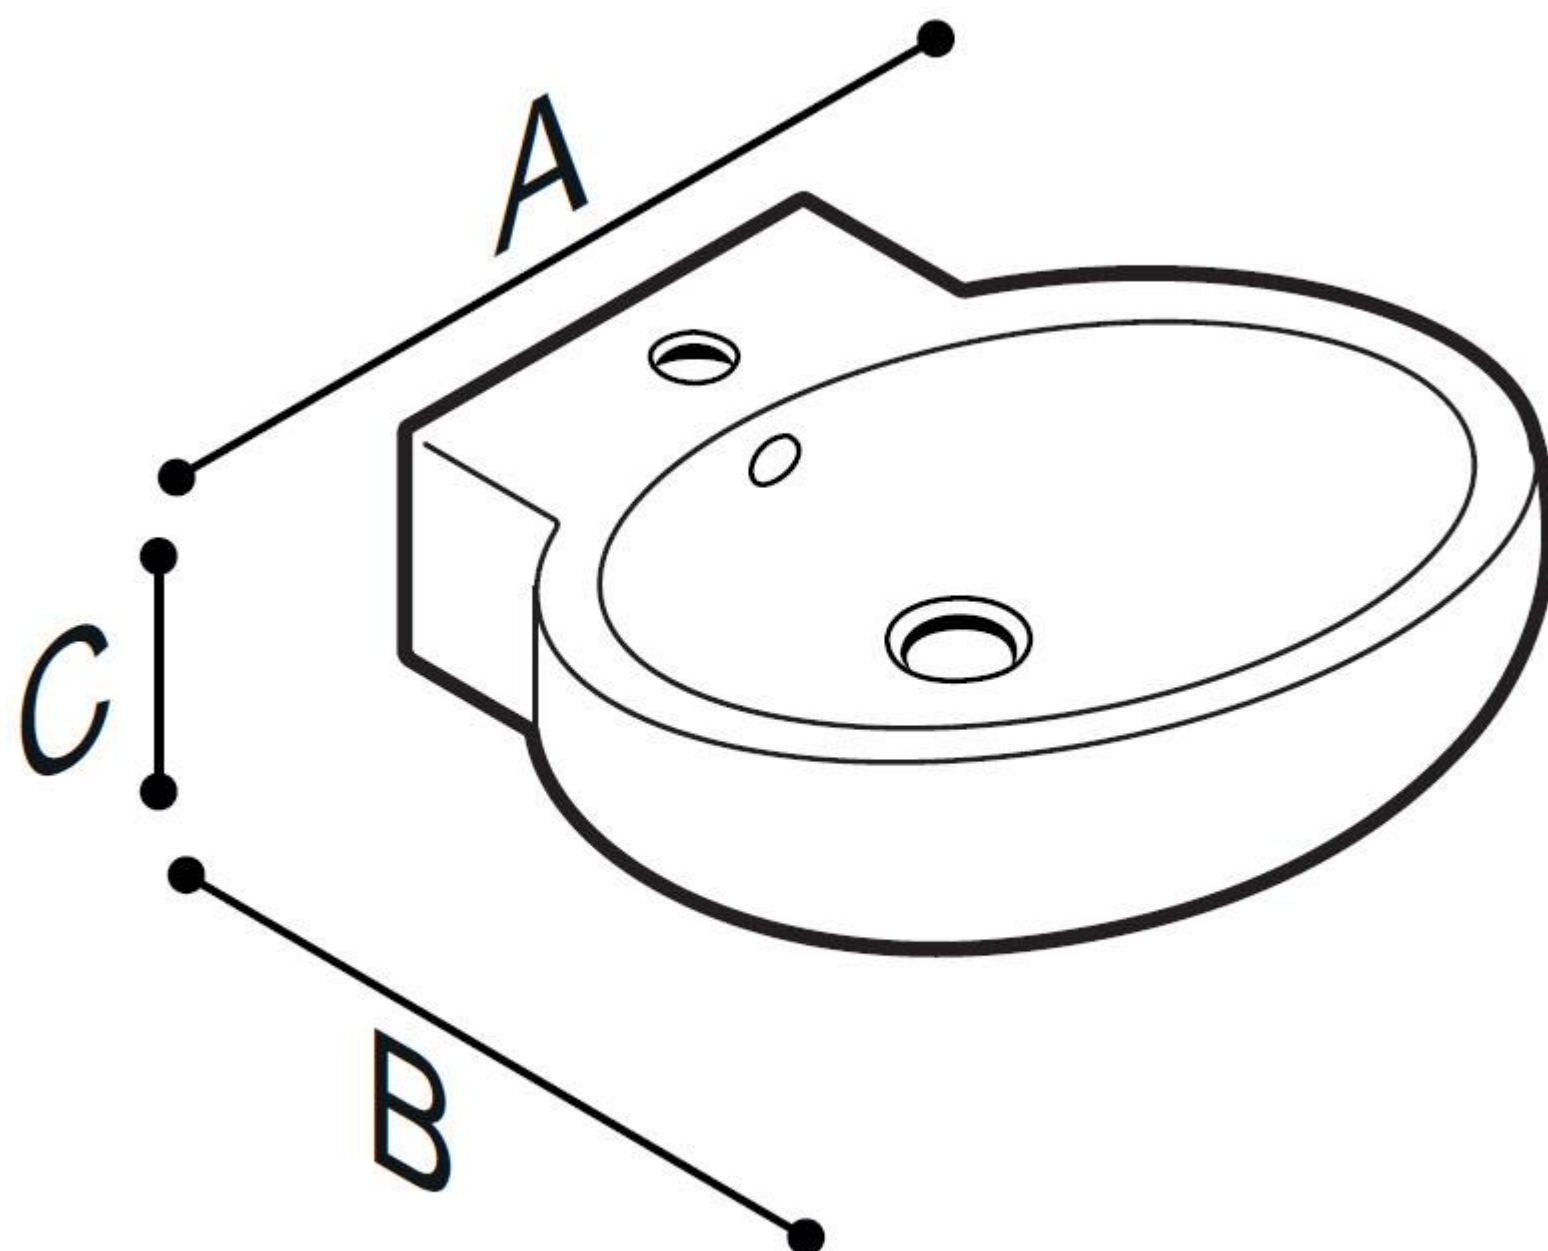

## SALVASPAZIO LAVABO

Lavabo ergonomique en céramique peu encombrant

- Matériel: Porcelaine sanitaire
- Dimensions: AxBxC 545x485x200
- Couleur disponible: blanc

## SALVASPAZIO LAVABO

Artn°	AxBxC (mm)	poids	Charge
B43CMS02	545x485x200		